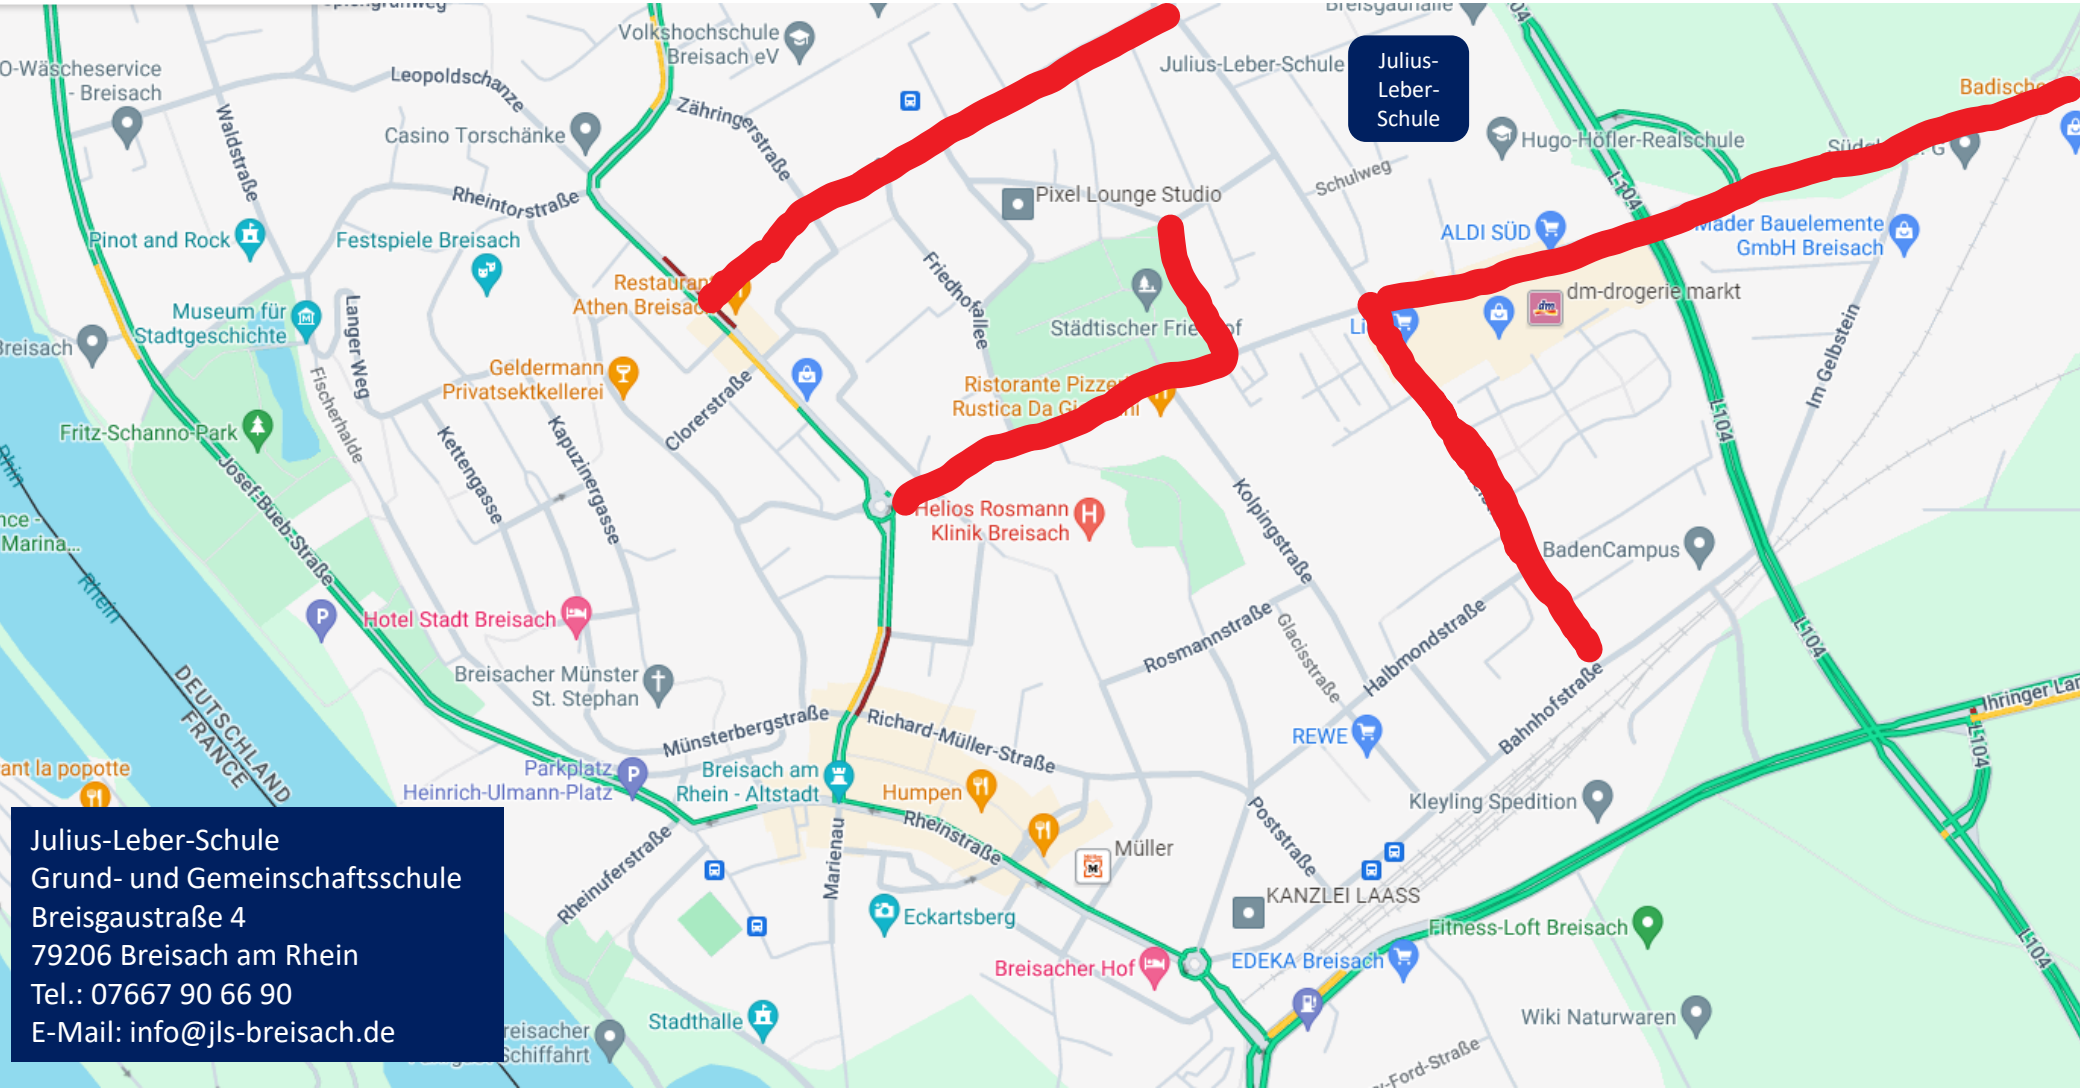

Schulwegeplan Julius-Leber-Schule

Gefahrenstellen = 

Schulwegeplan Julius-Leber-Schule

Julius-Leber-Schule
Grund- und Gemeinschaftsschule
Breisgaustraße 4
79206 Breisach am Rhein
Tel.: 07667 90 66 90
E-Mail: info@jls-breisach.de

Gefahrenstellen = 