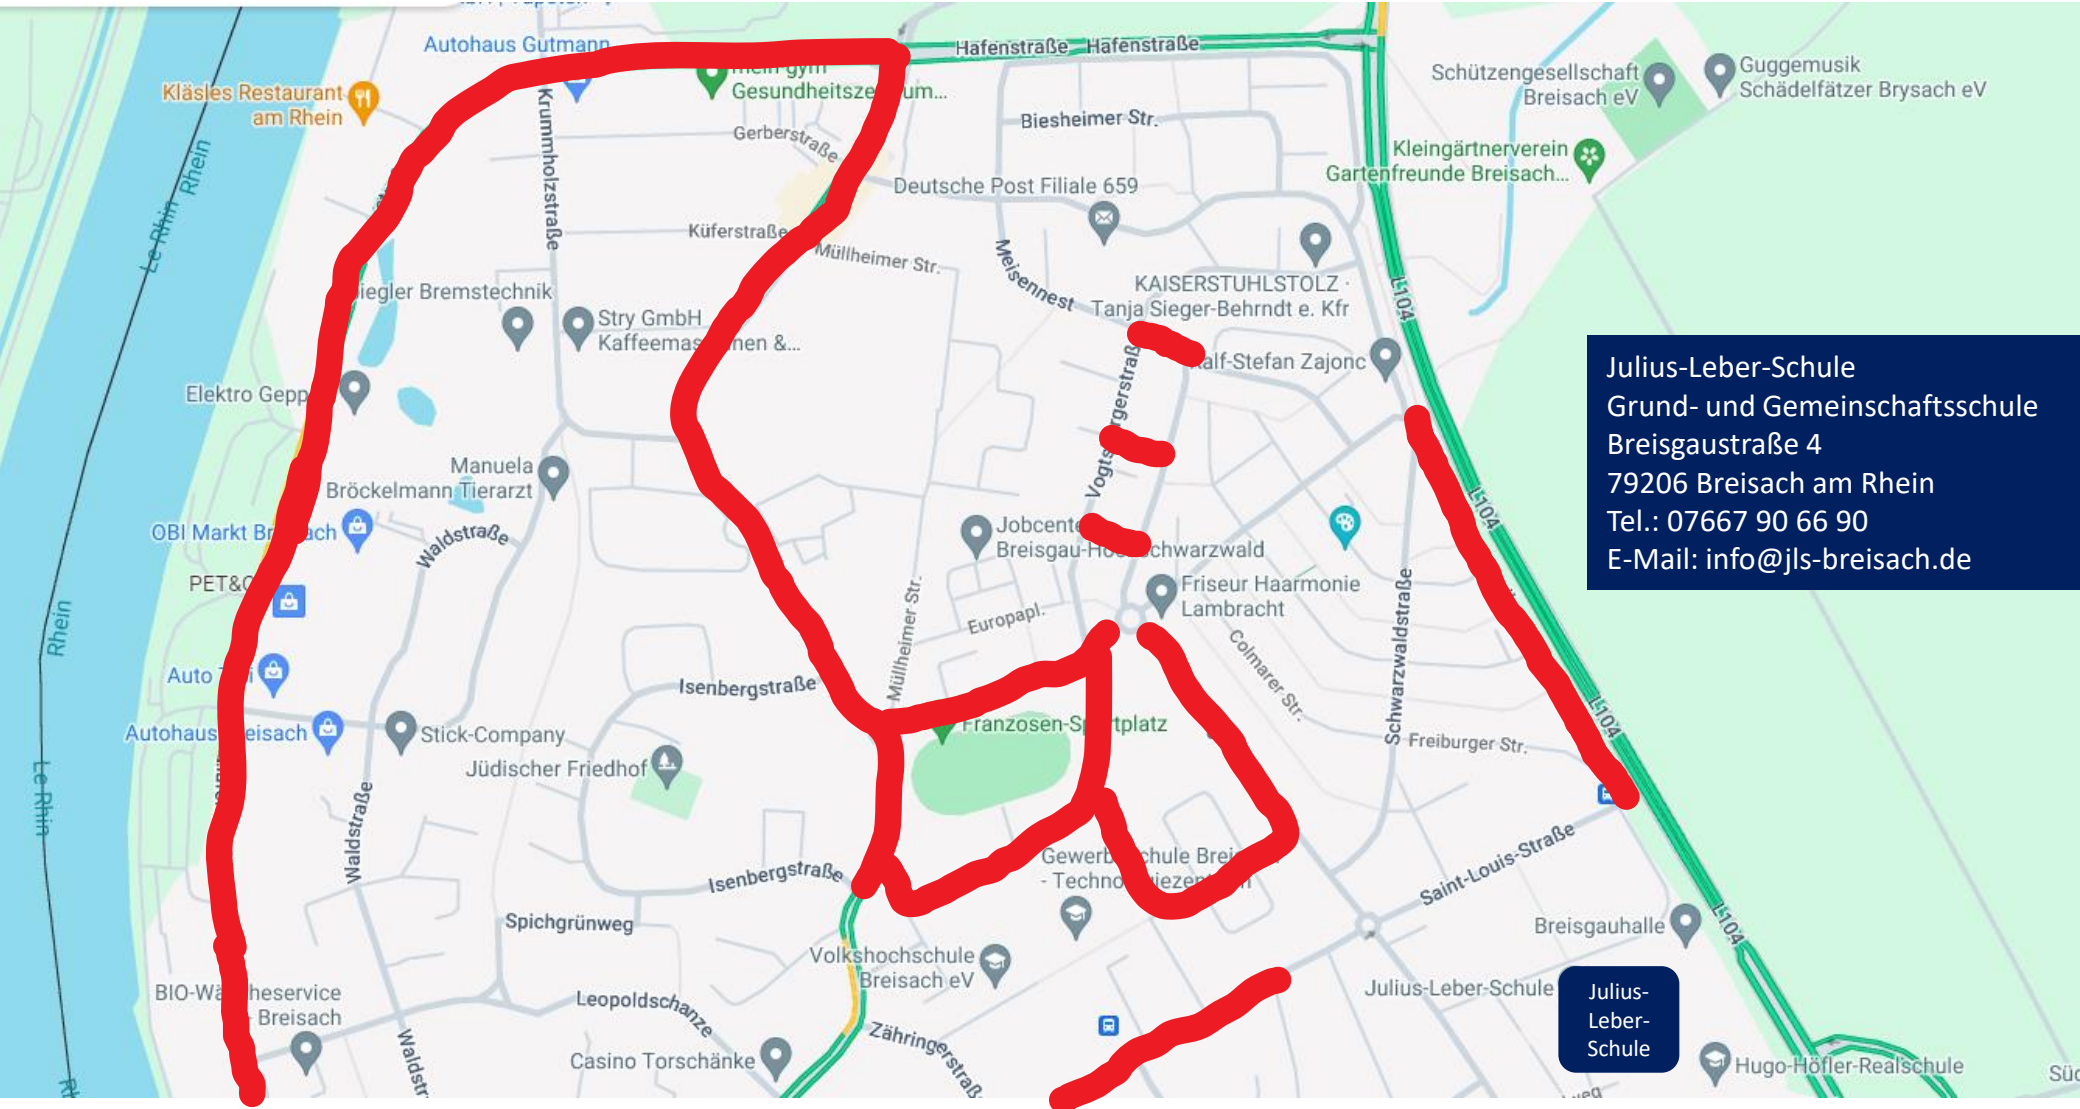

Schulwegeplan Julius-Leber-Schule

Gefahrenstellen = 

Schulwegeplan Julius-Leber-Schule

Julius-Leber-Schule
Grund- und Gemeinschaftsschule
Breisgaustraße 4
79206 Breisach am Rhein
Tel.: 07667 90 66 90
E-Mail: info@jls-breisach.de

Gefahrenstellen = 